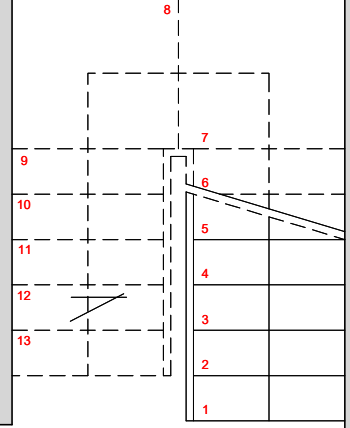

l = 100
h = 210

l = 100
h = 210

l = 100
h = 210

l = 100
h = 210

UNITA' 1.2

l = 200
h = 210

l = 100
h = 210

l = 200
h = 210

lavast.

Colonna frigo

Colonna forno

Piatto doccia
120 x 80

Lavat./
Asciug.

AIUOLA CONDOMINIALE

GIARDINO DI PROPRIETA'

UNITA' 1.2