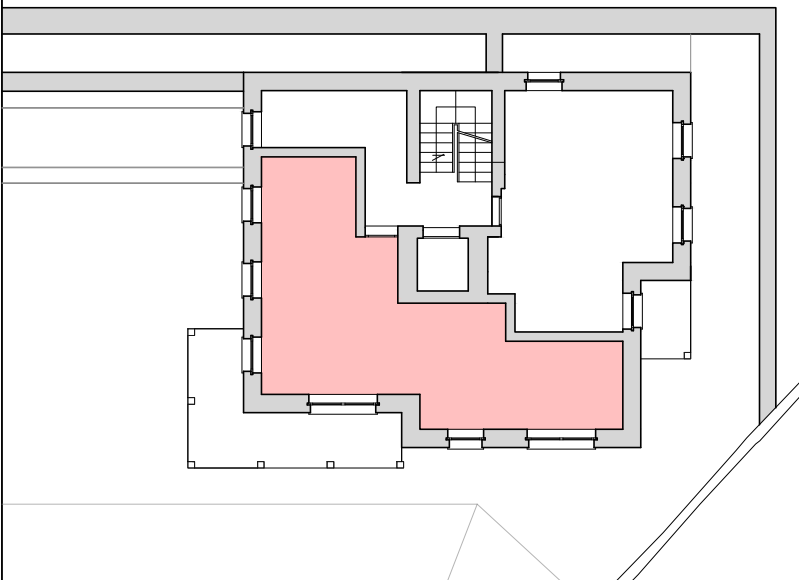

EMMEZETA

La Villa Bellavista

UNITA'

1.2

Piano Terra

Pianta Arredata

Scala

1 : 50

l = 100
h = 210

l = 100
h = 210

l = 100
h = 210

l = 100
h = 210

UNITA' 1.2

l = 200
h = 210

l = 100
h = 210

l = 200
h = 210

lavast.

Colonna frigo

Colonna forno

Piatto doccia
120 x 80

Lavat./
Asciug.

AIUOLA CONDOMINIALE

GIARDINO DI PROPRIETA'

UNITA' 1.2