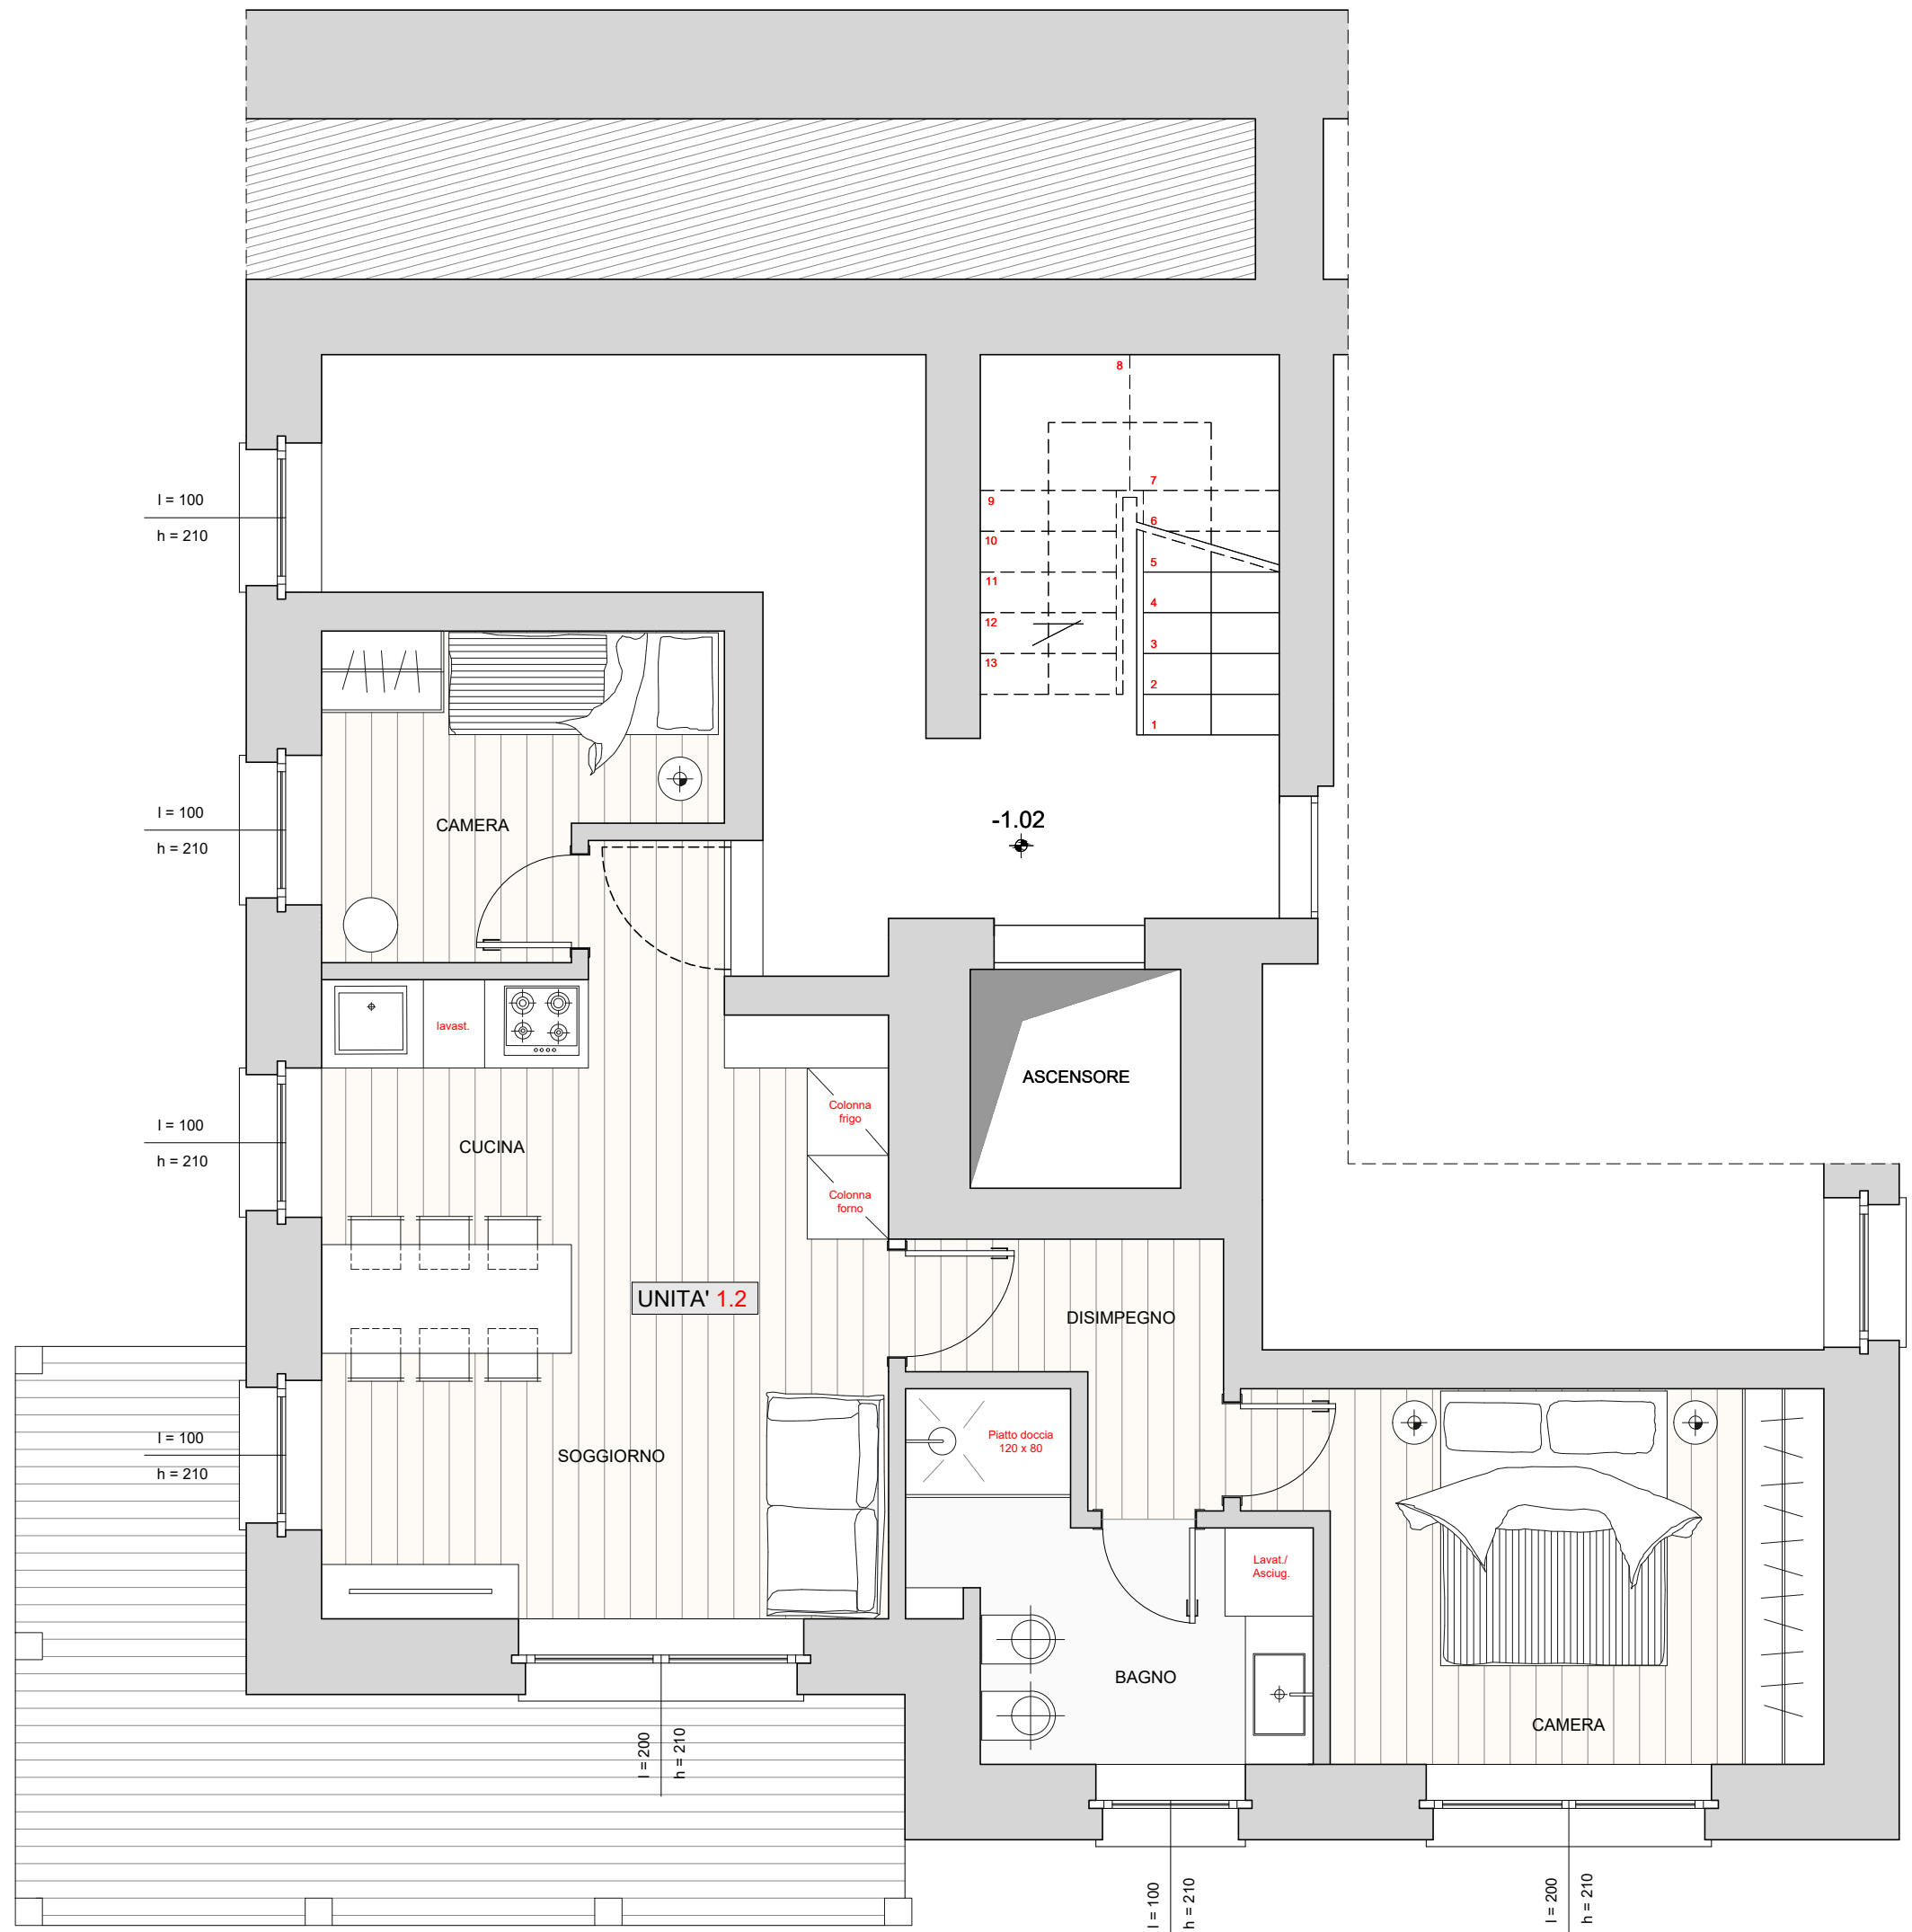

EMMEZETA

La Villa Bellavista

UNITA'

1.2

Piano Terra

Pianta Arredata

Scala

1 : 50

l = 100
h = 210

l = 100
h = 210

l = 100
h = 210

l = 100
h = 210

UNITA' 1.2

l = 200
h = 210

l = 100
h = 210

l = 200
h = 210

-1.02

CAMERA

CUCINA

SOGGIORNO

ASCENSORE

DISIMPEGNO

BAGNO

CAMERA

lavast.

Colonna frigo

Colonna forno

Piatto doccia
120 x 80

Lavat./
Asciug.

AIUOLA CONDOMINIALE

GIARDINO DI PROPRIETA'

UNITA' 1.2