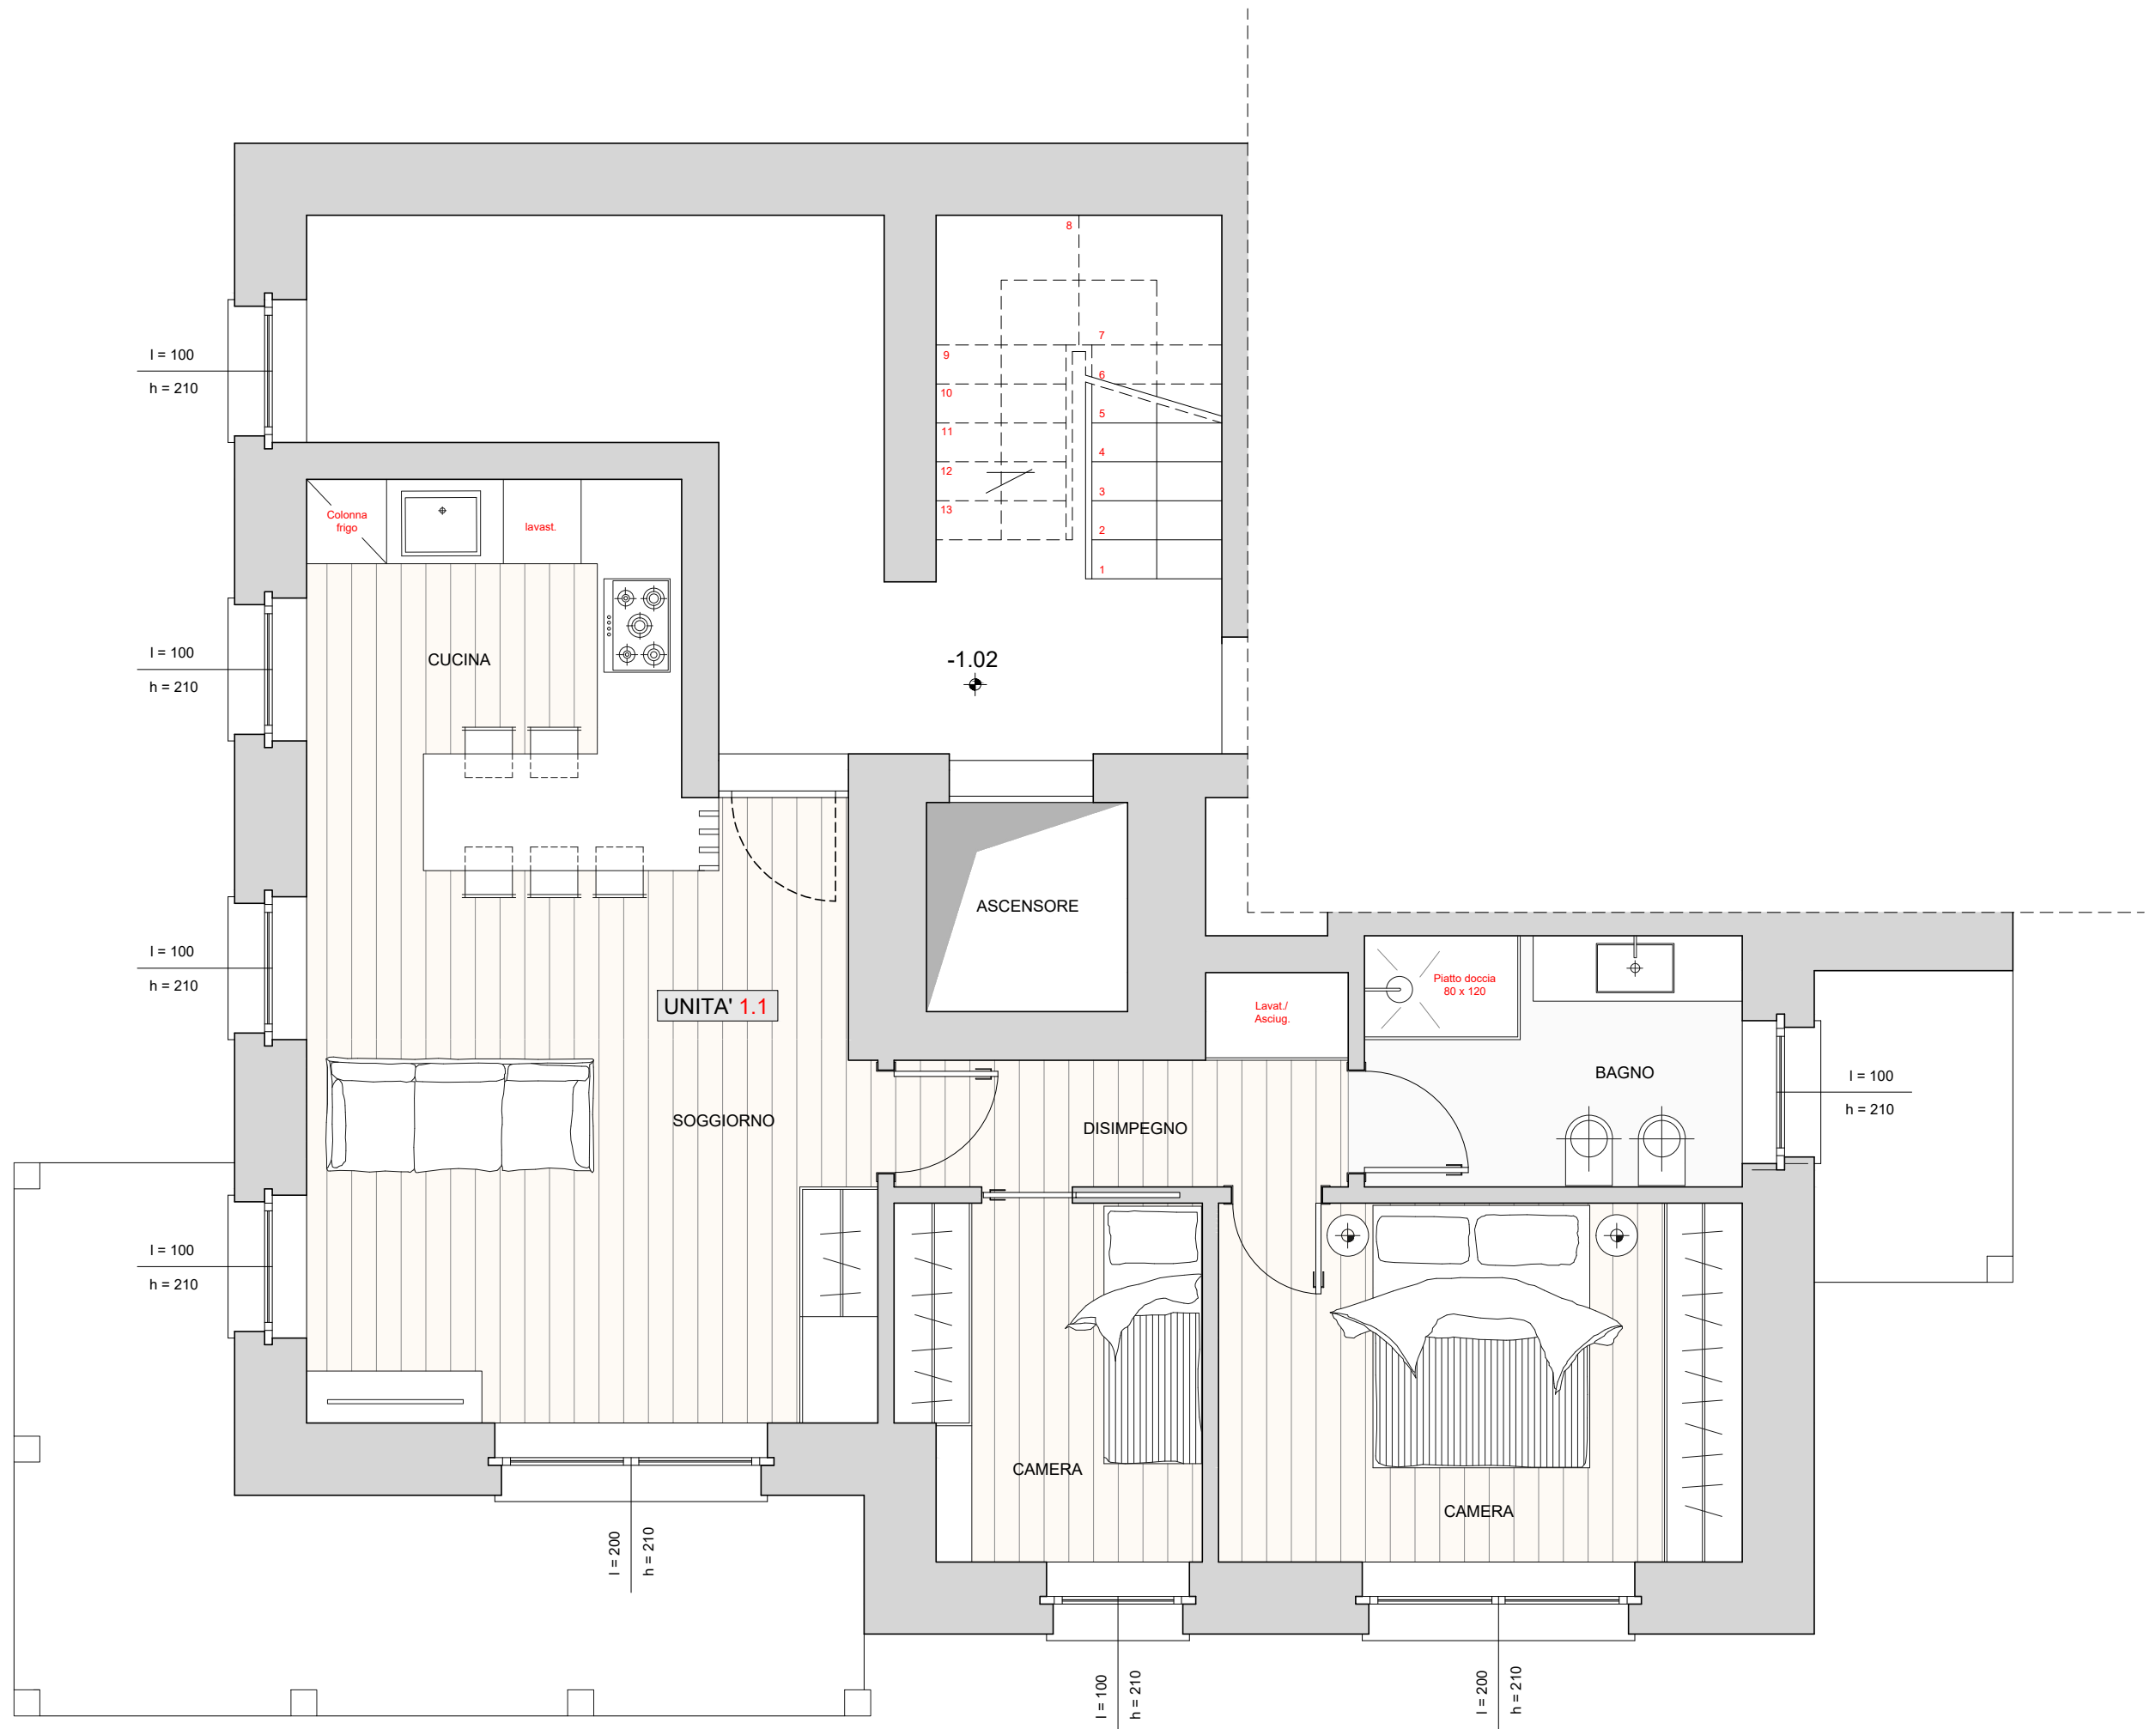

UNITA'

**1.1**

Piano Terra

Pianta Arredata

Scala  
1 : 50

AIUOLA CONDOMINIALE

GIARDINO DI PROPRIETA'

UNITA' 1.1

ASCENSORE

VERANDA

VERANDA

GIARDINO DI PROPRIETA'

AIUOLA CONDOMINIALE