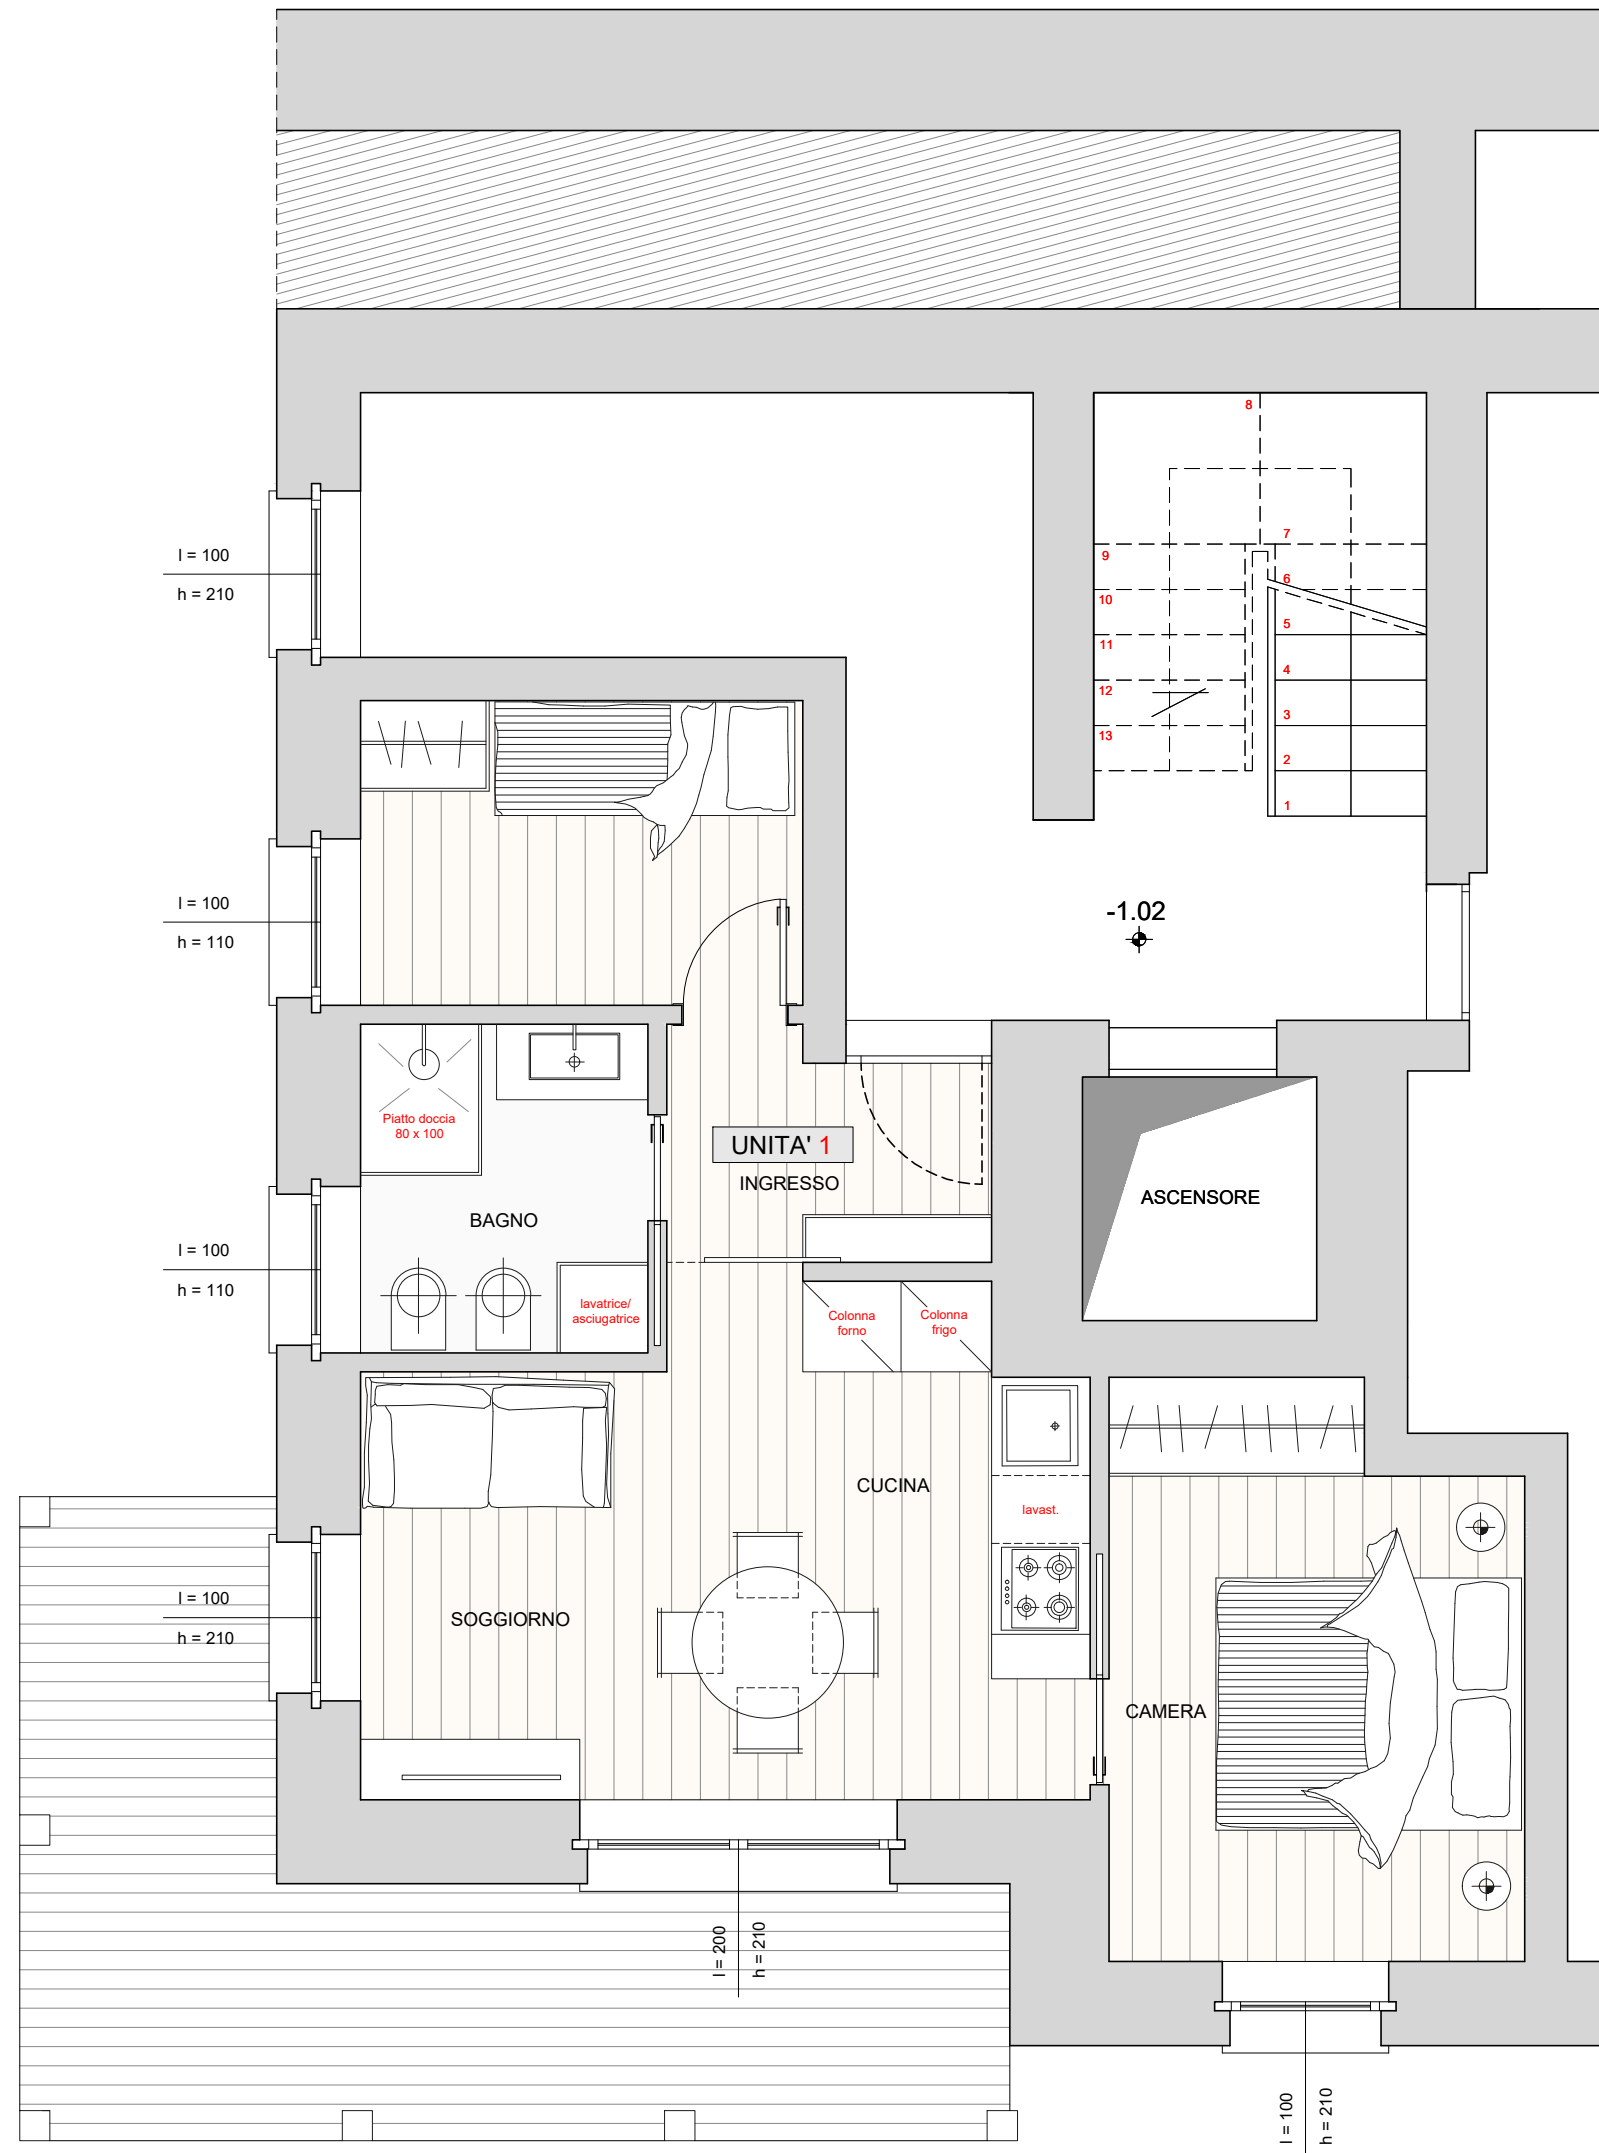

EMMEZETA

La Villa Bellavista

UNITA'

1

Piano Terra

Pianta Arredata

Scala
1 : 50

AIUOLA CONDOMINIALE

GIARDINO DI PROPRIETA'

UNITA' 1

ASCENSORE

AIUOLA CONDOMINIALE